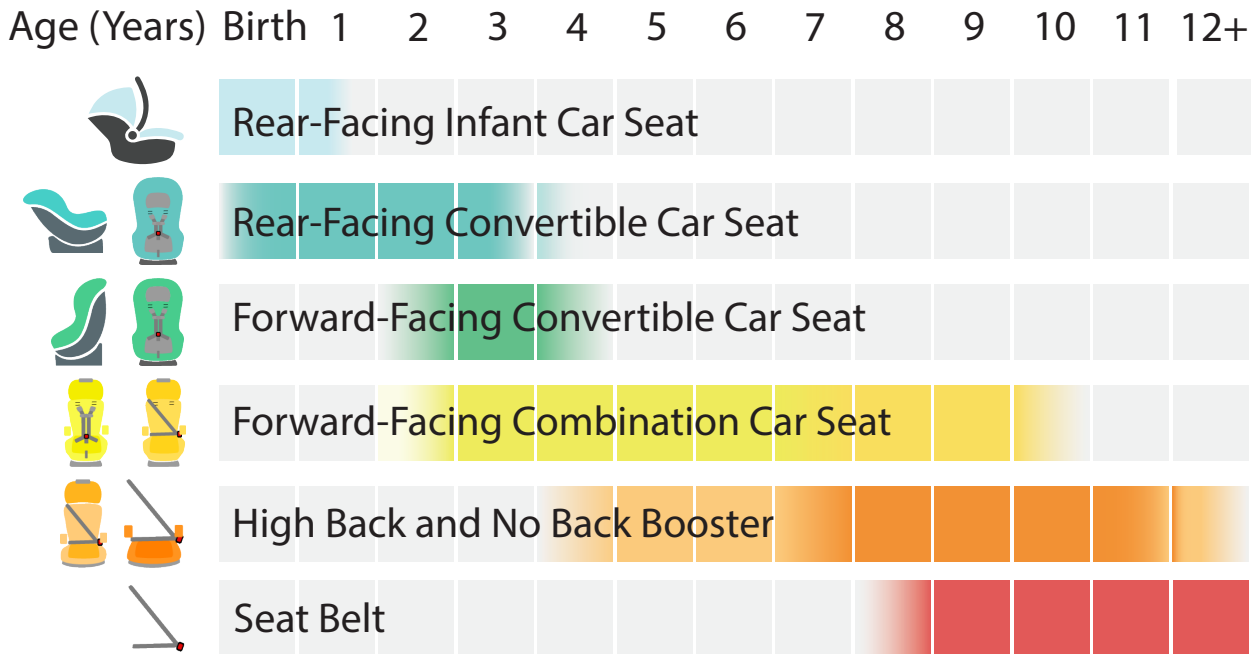

Car Seat Recommendations

Keep child in their current seat until they reach **MAXIMUM** height **OR** weight for that seat

* Children should remain in the back seat of the vehicle until age 13.

Recomendaciones para asientos de seguridad

Mantenga al niño en su asiento actual hasta que alcance el límite de altura o peso permitido por el asiento

Edad (años)	Nacimiento	1	2	3	4	5	6	7	8	9	10	11	12+
	Asiento de seguridad para niños infantes orientado hacia atrás												
	Asiento de seguridad convertible orientado hacia atrás												
	Asiento de seguridad convertible orientado hacia delante												
	Asiento de seguridad combinado orientado hacia delante												
	Asiento elevado "booster" con respaldo y asiento elevado "booster" sin respaldo												
	El cinturón de seguridad												

* Todos los niños menores de 13 años deben viajar en el asiento de atrás.